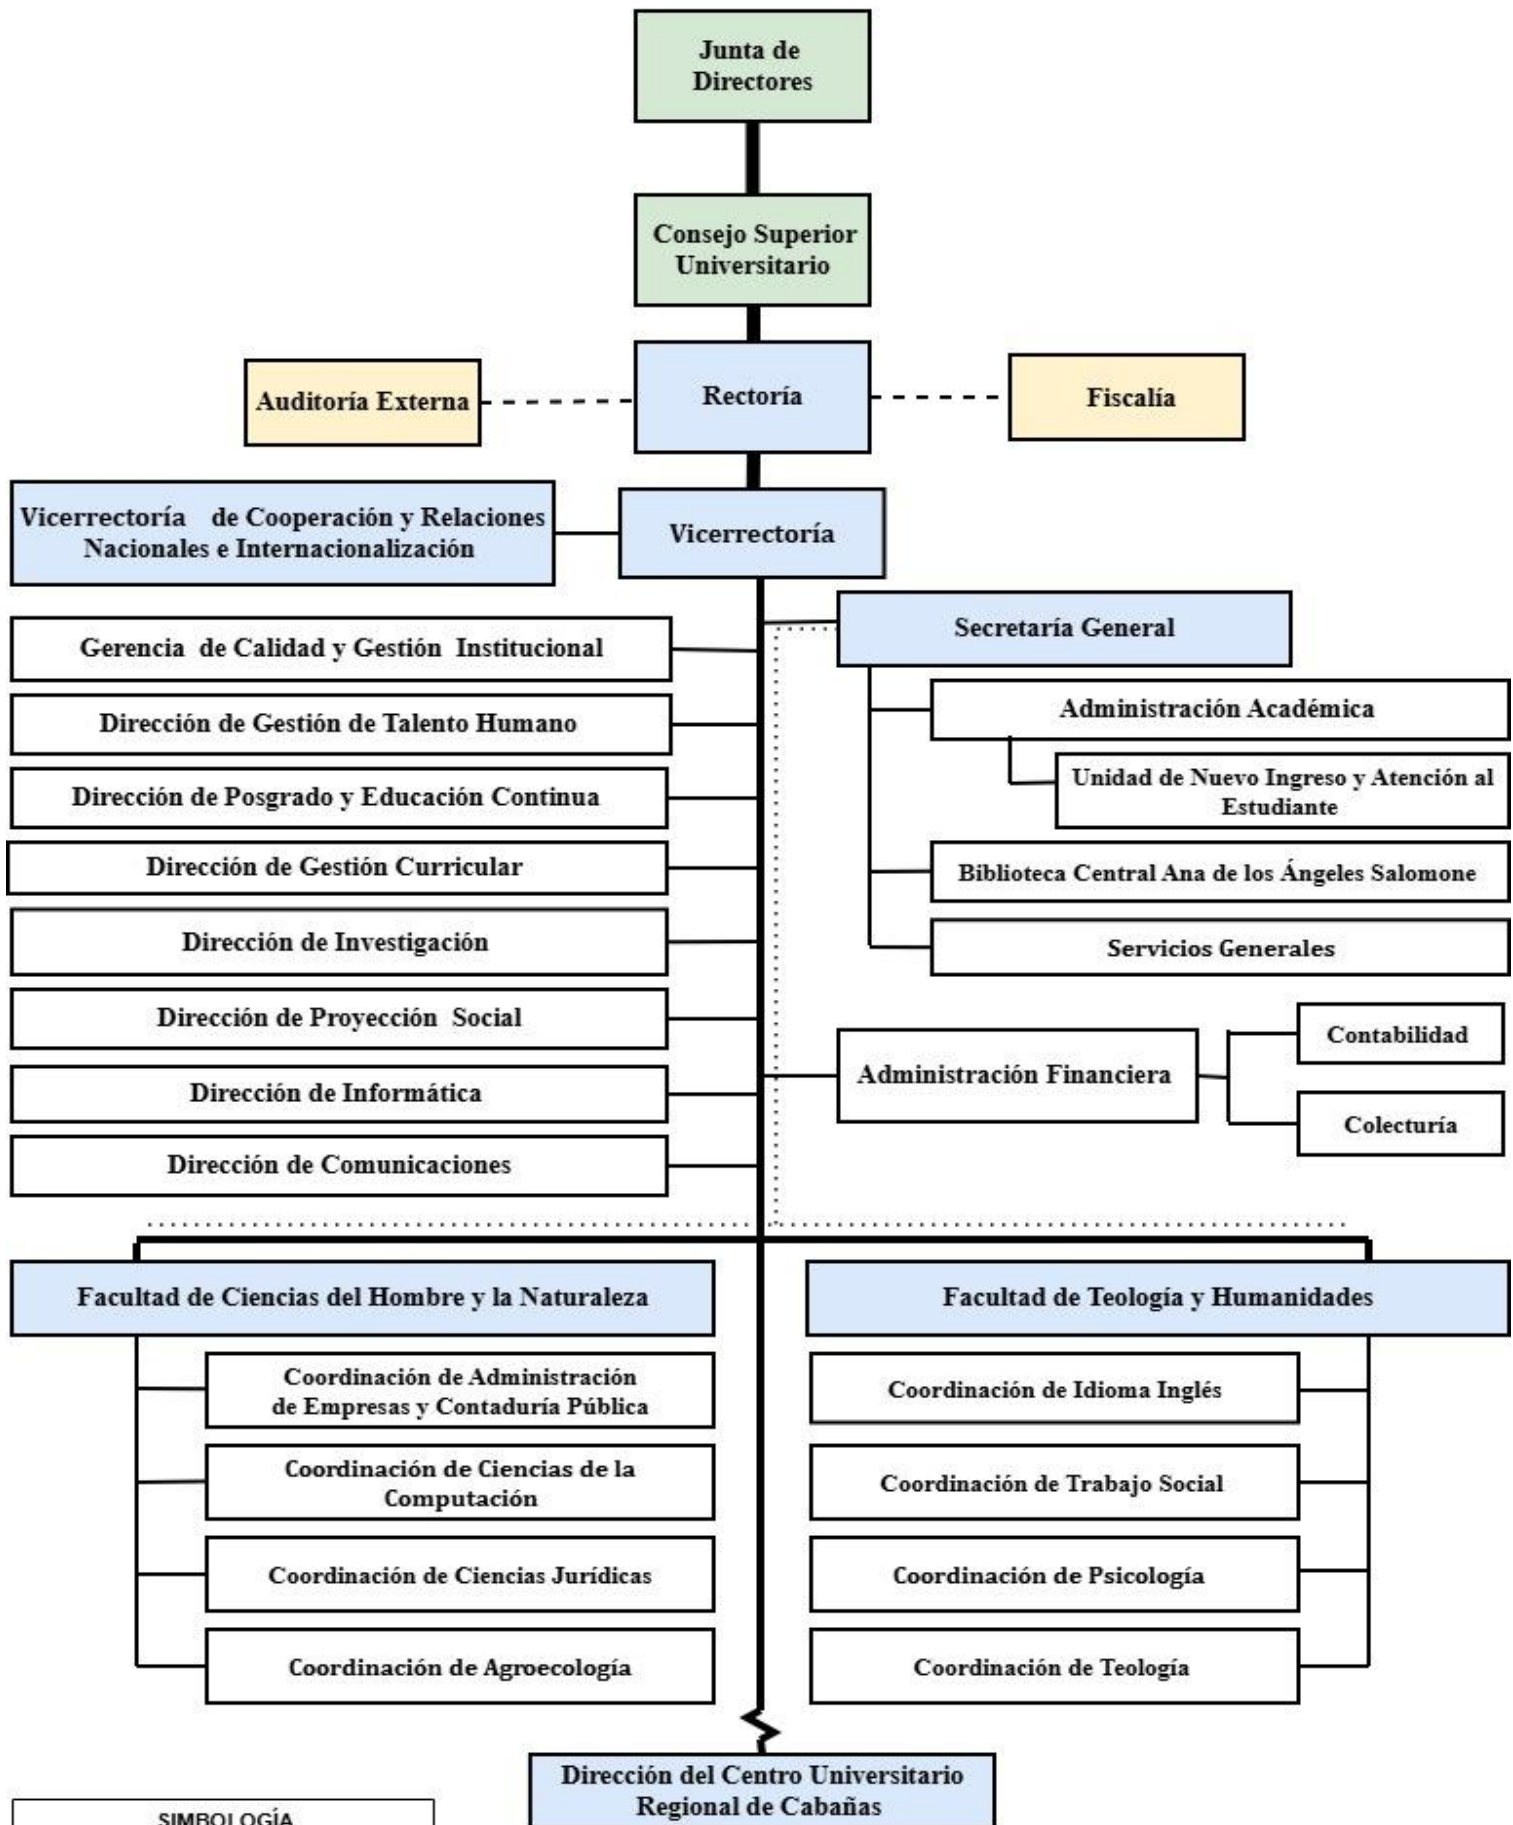

Estructura Organizativa de la Universidad Luterana Salvadoreña

SIMBOLOGÍA

- Línea de coordinación
- - - - Línea de supervisión y asesoría
- Línea de mando
- Línea de mayor autoridad
- ⌋ Línea de relación académica y administrativa